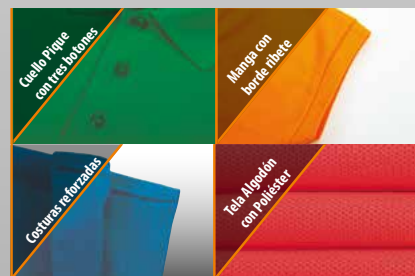

SEGURIDAD INDUSTRIAL

ROPA DE TRABAJO

Polera - Pique

Manga Corta

CALIDAD Y COMODIDAD

- ✓ 65% Algodón y 35% Poliéster con "220" Gramos por Mt2.
- ✓ Posee cuello camisero con 3 botones y manga corta.
- ✓ Costuras de alta resistencia.
- ✓ Mangas con borde ribete.
- ✓ Tela liviana y evita la transpiración.