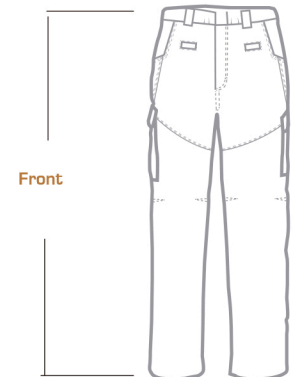

K **BEEN**[®]
SAFETY STYLE

PANTALÓN OUTDOOR K-LIMIT

HOMBRE

FICHA TÉCNICA

Cintura elasticada

Bolsillos con velcro

Costuras Reforzadas

Bolsillo lateral

- Tela liviana 100% Nylon.
- Bolsillos con velcro.
- Cintura elasticada.
- Mangas replegables. [versatile Roll-Up Sleeve Styling].
- Filtro ultra violeta FPS 30+

Tela Respirable
Evapora el sudor

Filtro Ultra Violeta
FPS 30+

Lavado a
maquina a
30°C

No secar en
secadora

No necesita
planchado

No usar
cloro

Colores

Verde
Oliva Beige Gris

Front

www.kbeen.cl