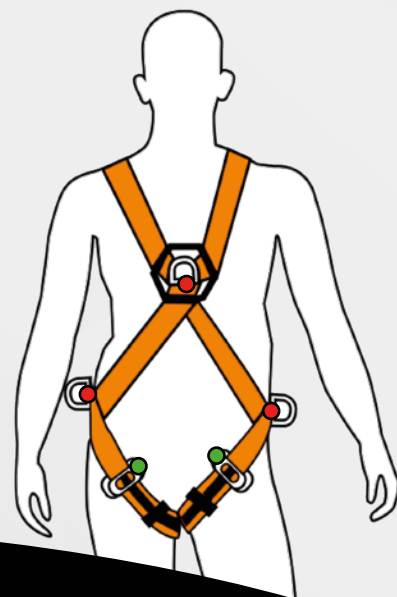

Recomendaciones

- Mantener en un lugar seguro.
- Este equipo es de uso solo como complemento de un sistema anti-caída.
- Este equipo no se debe rayar, quemar, cortar ni perforar ya que esto implica una intervención y puede causar daño o la muerte del usuario.

M-L Cód. 052700370
XL Cód. 053100022
XXL Cód. 053100023
XXXL Cód. 053100024