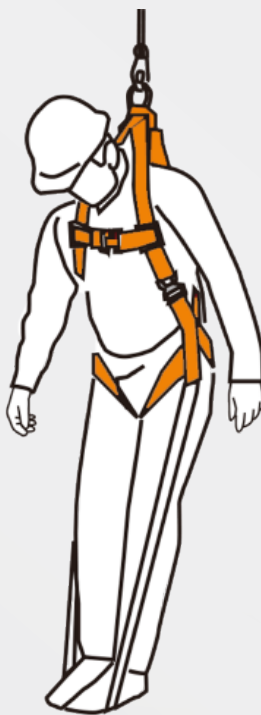

ARNÉS PARACAIDISTA 4 ARGOLLAS KL-8000-4 KBEEN

PROTECCIÓN DE ALTURA

Arnés Paracaidista 4 Argollas Kbeen es un mecanismo clase AD para detención de caída, ascenso y descenso. Fabricado con cinta poliéster de 45mm de gran resistencia. Color naranja y negro.

FIGHA TÉCNICA

- El arnés de seguridad está diseñado para repartir la fuerza de choque. Este tipo de arnés debe llevar un sistema de anclaje, tales como: Cabos o líneas de vida, dispositivos de desaceleración o de amortiguación de caída.
- Equipo diseñado para brindar una seguridad en trabajos de alturas con riesgo de caída sobre los 1.8mts

- Cuenta con 4 argollas en D, una dorsal anti caída, dos laterales y una frontal de ascenso y descenso.
- Hebillas autocalzantes de dos piezas fabricadas en acero de alta resistencia.

Recomendaciones

- Mantener en un lugar seguro.
- Este equipo es de uso solo como complemento de un sistema anti-caída.
- Este equipo no se debe rayar, quemar, cortar ni perforar ya que esto implica una intervención y puede causar daño o la muerte del usuario.