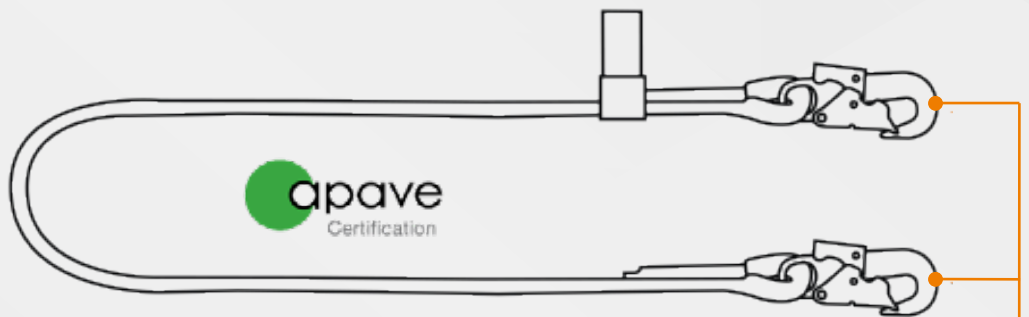

CABO DE VIDA GANCHO SIMPLE KL-8100 KBEEN

PROTECCIÓN DE ALTURA

Elemento de posicionamiento de 1.8mt de largo para múltiples condiciones de trabajo, el cabo KL-8100 es recomendado solo para posicionamiento.

- Mosquetones fabricados en acero cincado de alta resistencia, color amarillo.
- Fabricado con cuerda trenzada de 12mm x 1.8 mt de alta resistencia, certificada.
- Costuras de seguridad fabricadas en máquinas automáticas computarizadas.

- Guardacabos plásticos anti-roce entre la cuerda y los mosquetones.
- Cuenta con termo contraíble transparente para la protección de las costuras de seguridad.
- Equipo diseño para brindar seguridad en trabajos de alturas con riesgo de caída sobre 1.8mt