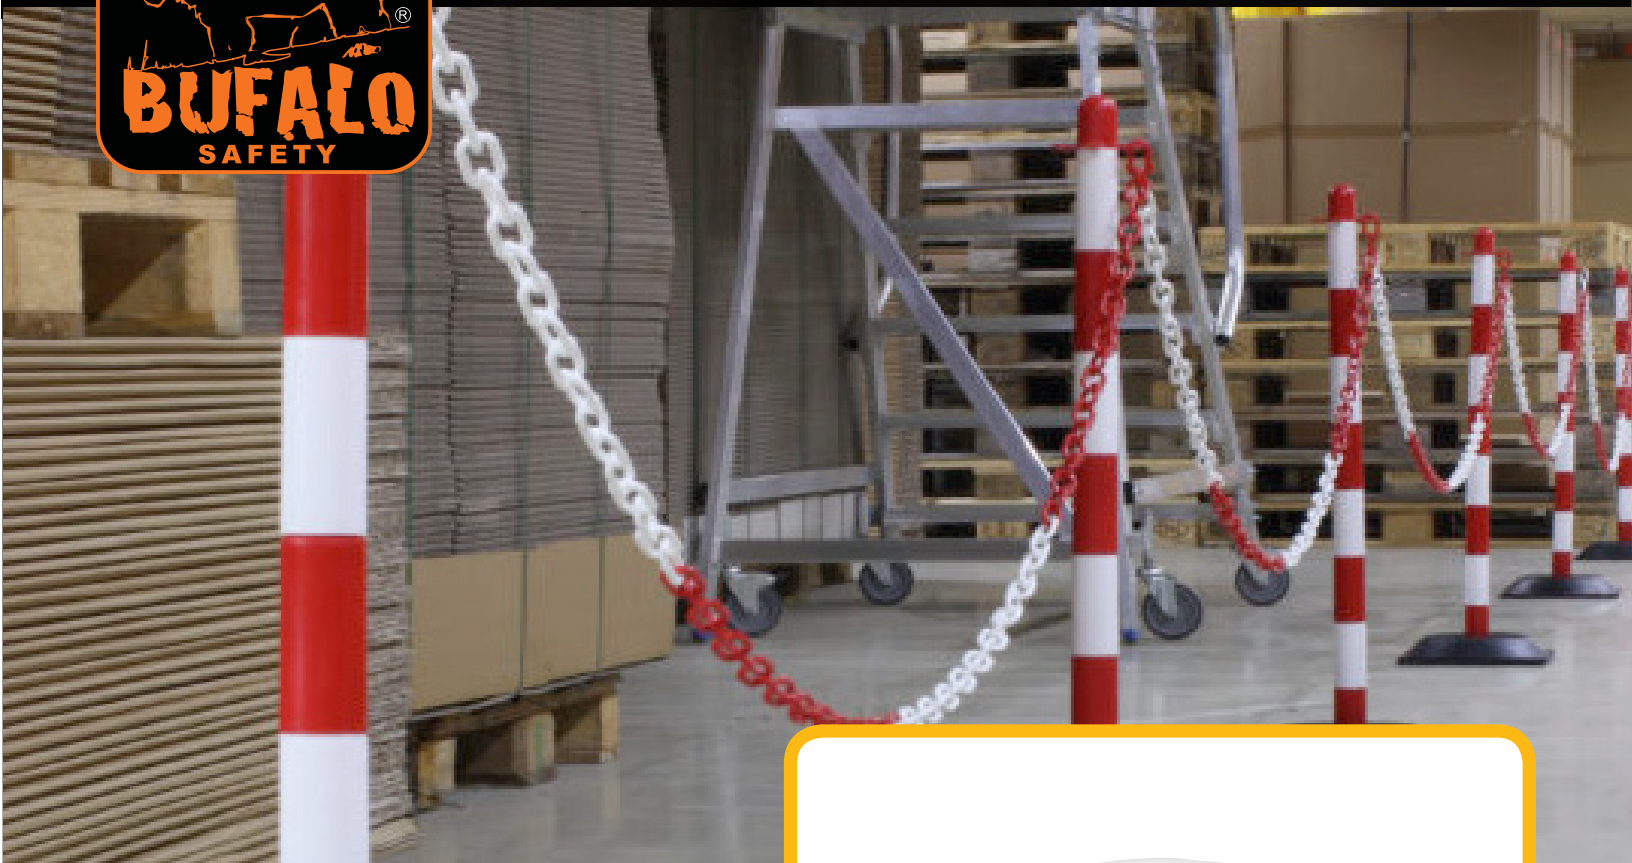

# ROLLO CADENA PLÁSTICA

Código	Descripción	Medida
053120070	Rollo cadena plástica roja / blanca	50mt. x 6mm.

## CARACTERÍSTICAS

- Medida: 50 metros x 6mm.
- Fabricado en polietileno.
- Cadena en combinación de colores rojo / blanco
- Uso: Demilitar sectores peligrosos, obras en construcción, trabajos viales o delimitar paso de personas.
- Fijación: Anclaje con argollas plástica.